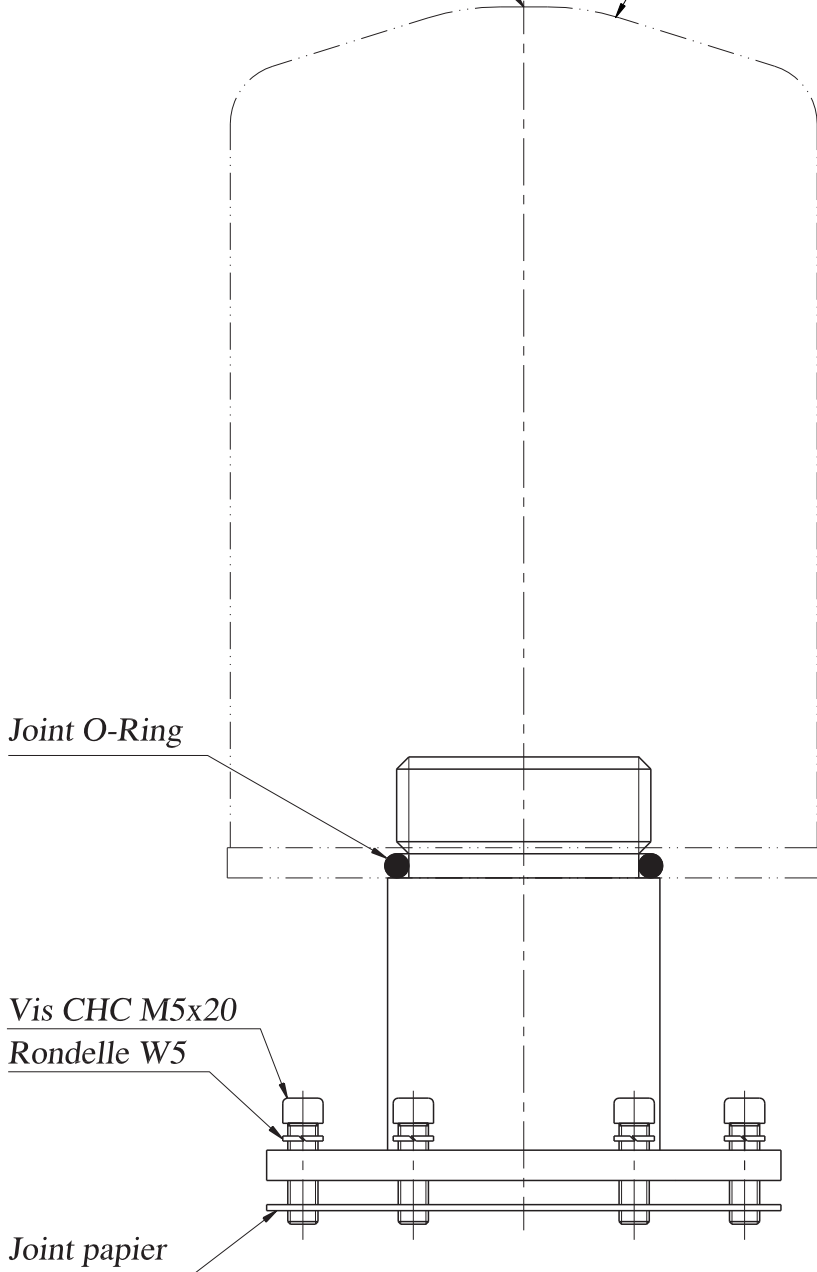

FT
110

Option cartouche vissable
(Voir page FT 508)

Option filtre à air
avec sels dessiccants
(Voir page FT 160)

Code	A	B
A1-701	1"1/4 BSP	70
A1-702	1"1/2-16UN-2A	62

EMBASE FILTRE A AIR GRAND MODELE

Matière : Acier E24 Zingué bichromaté jaune

Livré avec vis, rondelles, joint O-Ring 70 Shore et joint papier