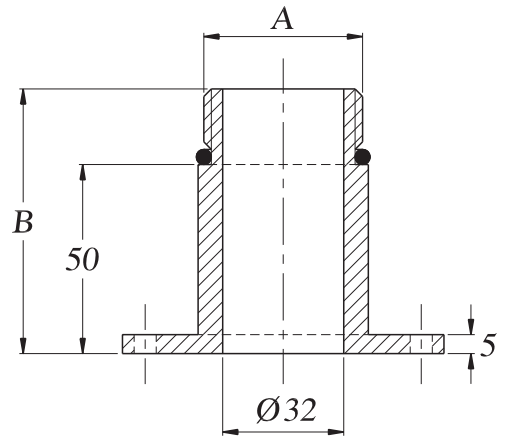

FT
110

Option cartouche vissable
(Voir page FT 508)

Option filtre à air
avec sels dessiccants
(Voir page FT 160)

Code	A	B
A1-701	1"1/4 BSP	70
A1-702	1"1/2-16UN-2A	62

EMBASE FILTRE A AIR GRAND MODELE

Matière : Acier E24 Zingué bichromaté jaune

Livré avec vis, rondelles, joint O-Ring 70 Shore et joint papier