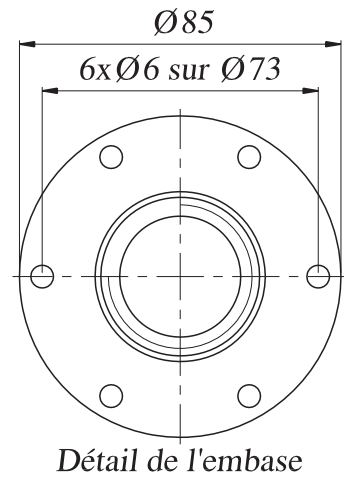

FT
110

Option cartouche vissable
(Voir page FT 508)

Option filtre à air
avec sels dessiccants
(Voir page FT 160)

Code	A	B
A1-701	1"1/4 BSP	70
A1-702	1"1/2-16UN-2A	62

EMBASE FILTRE A AIR GRAND MODELE

Matière : Acier E24 Zingué bichromaté jaune

Livré avec vis, rondelles, joint O-Ring 70 Shore et joint papier